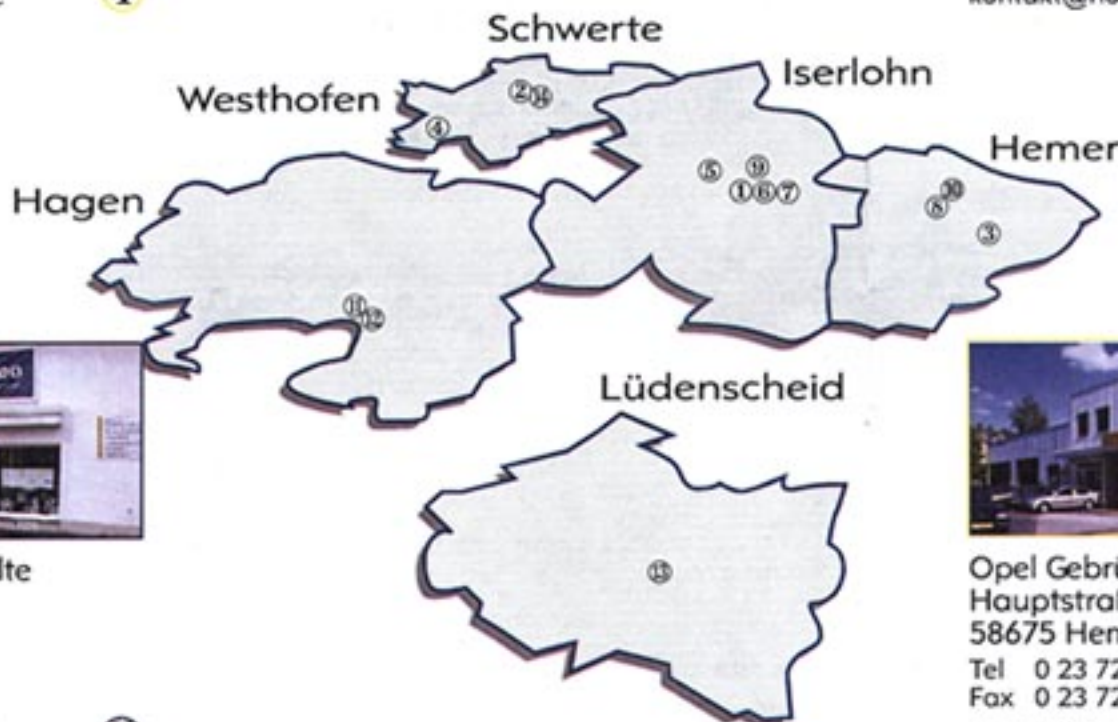

1

Aral Tankstelle und Parkhaus
Gebrüder Nolte
Konrad-Adenauer-Ring
58636 Iserlohn
Tel 0 23 71 / 79 05 36

7

Opel Gebrüder Nolte
Reichshofstraße 21
58239 Schwerte-Westhofen
Tel 0 23 04 / 65 55
Fax 0 23 04 / 69 13
kontakt@nolte-gruppe.de

5

Daewoo Gebrüder Nolte
Am Ostentor 1
58239 Schwerte
Tel 0 23 04 / 240 36 48
Fax 0 23 04 / 240 36 36
kontakt@nolte-gruppe.de

14

Opel Gebrüder Nolte
Hauptstraße 250
58675 Hemer
Tel 0 23 72 / 10 400
Fax 0 23 72 / 1 69 63
kontakt@nolte-gruppe.de